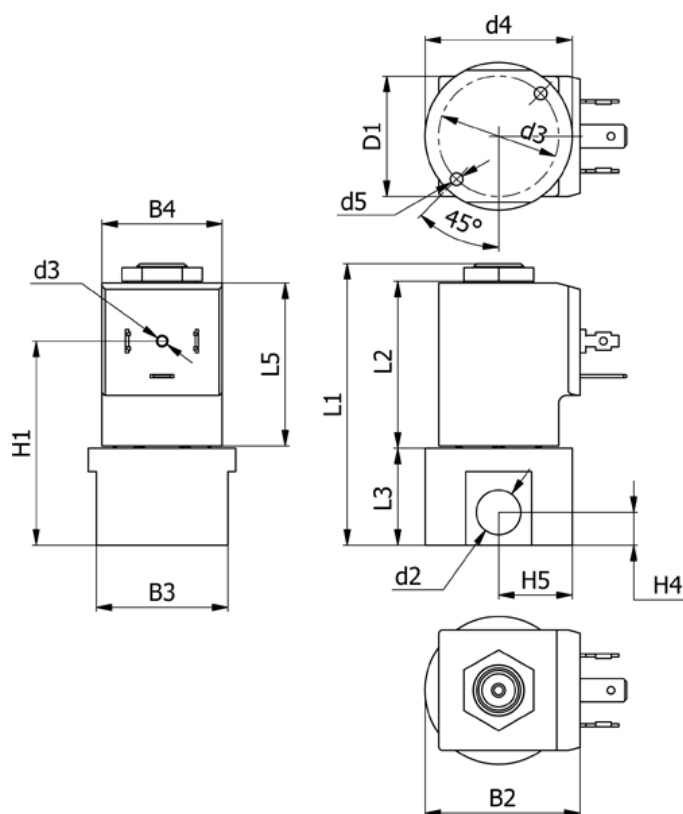

Varenummer: 588Q2C430XE0666
 Beskrivelse: Magnetventil type Q2C430.XE0.666 2/2 NC
 12 VDC dyse 3,0 hus i Rustfast AISI 316 Portstr. G1/4"

Mål

| | | |
|------------|-------------------|-------------------------|
| B2 = 40 | H1 = 52.5 | Ventilfunktion = 2/2 NC |
| B3 = 34 | H4 = 8.5 | |
| B4 = 31 | H5 = 19 | |
| d2 = G1/4" | L1 = 72.6 | |
| d3 = M3x4 | L3 = 25 | |
| d4 = 31 | L5 = 42.5 | |
| d5 = M4x8 | Lysning = 3.0 | |
| Flow = 4.5 | Spænding = 12 VDC | |